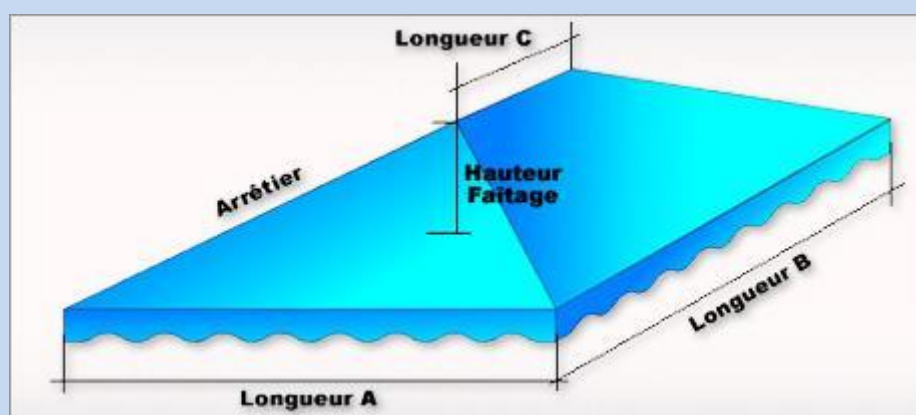

..... DOMAINE D'UTILISATION .....

FOIRE, SALON D'EXPOSITION, RECEPTION, CEREMONIE, POINT DE VENTE.....

..... DIMENSIONS .....

TYPE	CH.09	CH.12	CH.16
Longueur A (m)	3,00	3,00	4,00
Longueur B (m)	3,00	4,00	4,00
Longueur C (m)	0,00	1,30	0,00
Hauteur Latérale (m)	2,30	2,30	2,30
Hauteur Faitage (m)	0,80	0,80	0,90
Surface (m²)	9,00	12,00	16,00

..... CARACTERISTIQUES .....

Ossature : Tube Rond métallique ($\varnothing$ 22 mm, $\varnothing$ 35 mm) avec un traitement antirouille.

Entoilage : Toile en polychlorure de vinyle (PVC) résistant, étanche avec vernis haute brillance, antisalissure et anti-UV.

..... ACCESSOIRES (en option) .....

- Parois Latérales (Opaques ou avec ouvertures).
- Faux Plafond.
- Eclairage.
- Moquette....

..... CONTACT .....

SARL SOMATEC

PRODUCTION METALLO – TEXTILE

Capital Social : 2.500.000,00 DA

Direction & Magasin de vente : 228, Rue Mohamed Belouizdad – 16015 ALGER

Tél. : 021 67 31 50 & 021 67 24 24 - Fax : 021 68 20 46

Site web : www.somatec-dz.com - E-mail : commercial@somatec-dz.com